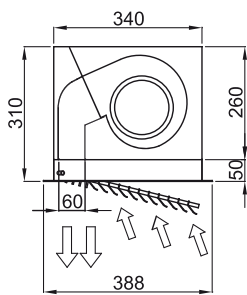

Beschreibung

50Hz

Modell	Umluft	
	Luftleistung (m³/h)	Empfohlene Einbauhöhe (m)
CR M 1000 A	1800	2,5-3,5
CR M 1500 A	2700	2,5-3,5
CR M 2000 A	3600	2,5-3,5
CR M 2500 A	4500	2,5-3,5
CR ECM 1000 A	1840	2,5-3,8
CR ECM 1500 A	2760	2,5-3,8
CR ECM 2000 A	3680	2,5-3,8
CR ECM 2500 A	4600	2,5-3,8
CR G 1000 A	2400	3-4
CR G 1500 A	3200	3-4
CR G 2000 A	4800	3-4
CR G 2500 A	5600	3-4
CR ECG 1000 A	2700	3-4,2
CR ECG 1500 A	3600	3-4,2
CR ECG 2000 A	5400	3-4,2
CR ECG 2500 A	6300	3-4,2

60Hz

Modell	Umluft	
	Luftleistung (m³/h)	Empfohlene Einbauhöhe (m)
CR M 1000 A 60Hz	1940	2,5-3,5
CR M 1500 A 60Hz	2910	2,5-3,5
CR M 2000 A 60Hz	3880	2,5-3,5
CR M 2500 A 60Hz	4850	2,5-3,5
CR ECM 1000 A	1840	2,5-3,8
CR ECM 1500 A	2760	2,5-3,8
CR ECM 2000 A	3680	2,5-3,8
CR ECM 2500 A	4600	2,5-3,8
CR G 1000 A 60Hz	2205	3-4
CR G 1500 A 60Hz	2940	3-4
CR G 2000 A 60Hz	4410	3-4

Abmessungen

L	L1	A	B
1000	1048	920	-
1500	1548	1420	710
2000	2048	1920	960
2500	2548	2420	1210